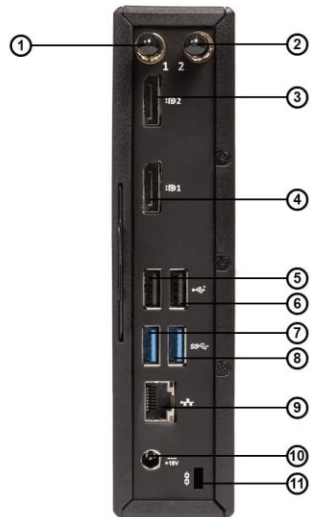

نقاط ضعف

- نبود پورت VGA (مبدل Display به VGA همراه دستگاه میباشد)

مشخصات فنی تین کلاینت DELL 5060	
مشخصات پردازنده	AMD steppe Eagle GX-424 (Quad Core) (چهار هسته‌ای با فرکانس حداکثر 2.4 گیگاهرتز)
سیستم عامل	Microsoft Windows 10 & 11 Dell Thin OS
حافظه رم	حداکثر 16 گیگابایت DDR3L با فرکانس 1600 مگاهرتز
گرافیک	AMD integrated graphics Radeon R5E با پشتیبانی همزمان از دو مانیتور 4K از طریق درگاه های Display Port با فرکانس 60 هرتز
حافظه داخلی	حداکثر 1 ترابایت حافظه SSD یا HDD
وایرلس	کارت شبکه وایرلس سری AC با سرعت 867Mb/s + بلوتوث 5.0
کارت شبکه	پورت شبکه سیمی 1000Gb/s
کارت صدا	دارای دو عدد اسپیکر استریو و جک ورودی صدا
درگاه ها	<ul style="list-style-type: none">• 4 عدد USB 2.0• 2 عدد USB 3.0• 2 عدد پورت Display• 2 عدد جک ترکیبی صدا/میکروفن• 1 عدد جک خروجی صدا• 1 عدد پورت شبکه گیگابیتی RJ45
پروتکل ها (زیروکلاينت)	اتصال به پروتکل‌های PCoIP, Blast, RDP, ICA/HDX
ویژگی‌های امنیتی	اسلات قفل شاسی داخلی
برق مصرفی	مصرف برق کمتر از 57 وات
وزن و ابعاد	وزن: 930 گرم ابعاد: عرض 18cm طول 17cm ضخامت 4cm
مدیریت دستگاه	Wyse Management Suite (نسخه استاندارد و پرو)
کاربری ها	<ul style="list-style-type: none">• اداری و شرکت ها / بانک ها• کافی نت/ مشاورین املاک/ دفاتر پیشخوان• سازمان های دولتی و کتابخانه ها• آژانس هواپیمایی• کلیه کارهای سبک سازمانی، دانش آموزی

جلو دستگاه:

- ۱- دکمه خاموش / روشن دستگاه
- ۲- پورت USB 2.0
- ۳- پورت USB 2.0
- ۴- پورت خروجی صدا (اسپیکر)

پشت دستگاه:

- ۱- آنتن Wi-Fi
- ۲- آنتن Wi-Fi
- ۳- پورت خروجی تصویر DISPLAY
- ۴- پورت خروجی تصویر DISPLAY
- ۵- پورت USB 2.0
- ۶- پورت USB 2.0
- ۷- پورت USB 3.0
- ۸- پورت USB 3.0
- ۹- پورت شبکه LAN
- ۹- سوکت آداپتور برق دستگاه
- ۹- قفل سخت افزاری دستگاه

- RAM Slot A
- RAM Slot B
- SSD MLC SATA Hard
- Wi-Fi
- آنتن Wi-Fi