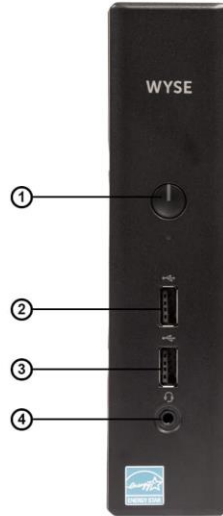

نقاط ضعف

- نبود پورت VGA (مبدل Display به VGA همراه دستگاه میباشد)

مشخصات فنی تین کلاینت DELL 5060	
مشخصات پردازنده	AMD steppe Eagle GX-424 (Quad Core) (چهار هسته‌ای با فرکانس حداکثر 2.4 گیگاهرتز)
سیستم عامل	Microsoft Windows 10 & 11 Dell Thin OS
حافظه رم	حداکثر 16 گیگابایت DDR3L با فرکانس 1600 مگاهرتز
گرافیک	AMD integrated graphics Radeon R5E با پشتیبانی همزمان از دو مانیتور 4K از طریق درگاه های Display Port با فرکانس 60 هرتز
حافظه داخلی	حداکثر 1 ترابایت حافظه SSD یا HDD
وایرلس	کارت شبکه وایرلس سری AC با سرعت 867Mb/s + بلوتوث 5.0
کارت شبکه	پورت شبکه سیمی 1000Gb/s
کارت صدا	دارای دو عدد اسپیکر استریو و جک ورودی صدا
درگاه ها	<ul style="list-style-type: none">• 4 عدد USB 2.0• 2 عدد USB 3.0• 2 عدد پورت Display• 2 عدد جک ترکیبی صدا/میکروفن• 1 عدد جک خروجی صدا• 1 عدد پورت شبکه گیگابیتی RJ45
پروتکل ها (زیروکلاينت)	اتصال به پروتکل‌های PCoIP, Blast, RDP, ICA/HDX
ویژگی‌های امنیتی	اسلات قفل شاسی داخلی
برق مصرفی	مصرف برق کمتر از 57 وات
وزن و ابعاد	وزن: 930 گرم ابعاد: عرض 18cm طول 17cm ضخامت 4cm
مدیریت دستگاه	Wyse Management Suite (نسخه استاندارد و پرو)
کاربری ها	<ul style="list-style-type: none">• اداری و شرکت ها / بانک ها• کافی نت/ مشاورین املاک/ دفاتر پیشخوان• سازمان های دولتی و کتابخانه ها• آژانس هواپیمایی• کلیه کارهای سبک سازمانی، دانش آموزی

جلو دستگاه:

- ۱- دکمه خاموش / روشن دستگاه
- ۲- پورت USB 2.0
- ۳- پورت USB 2.0
- ۴- پورت خروجی صدا (اسپیکر)

پشت دستگاه:

- ۱- آنتن Wi-Fi
- ۲- آنتن Wi-Fi
- ۳- پورت خروجی تصویر DISPLAY
- ۴- پورت خروجی تصویر DISPLAY
- ۵- پورت USB 2.0
- ۶- پورت USB 2.0
- ۷- پورت USB 3.0
- ۸- پورت USB 3.0
- ۹- پورت شبکه LAN
- ۹- سوکت آداپتور برق دستگاه
- ۹- قفل سخت افزاری دستگاه